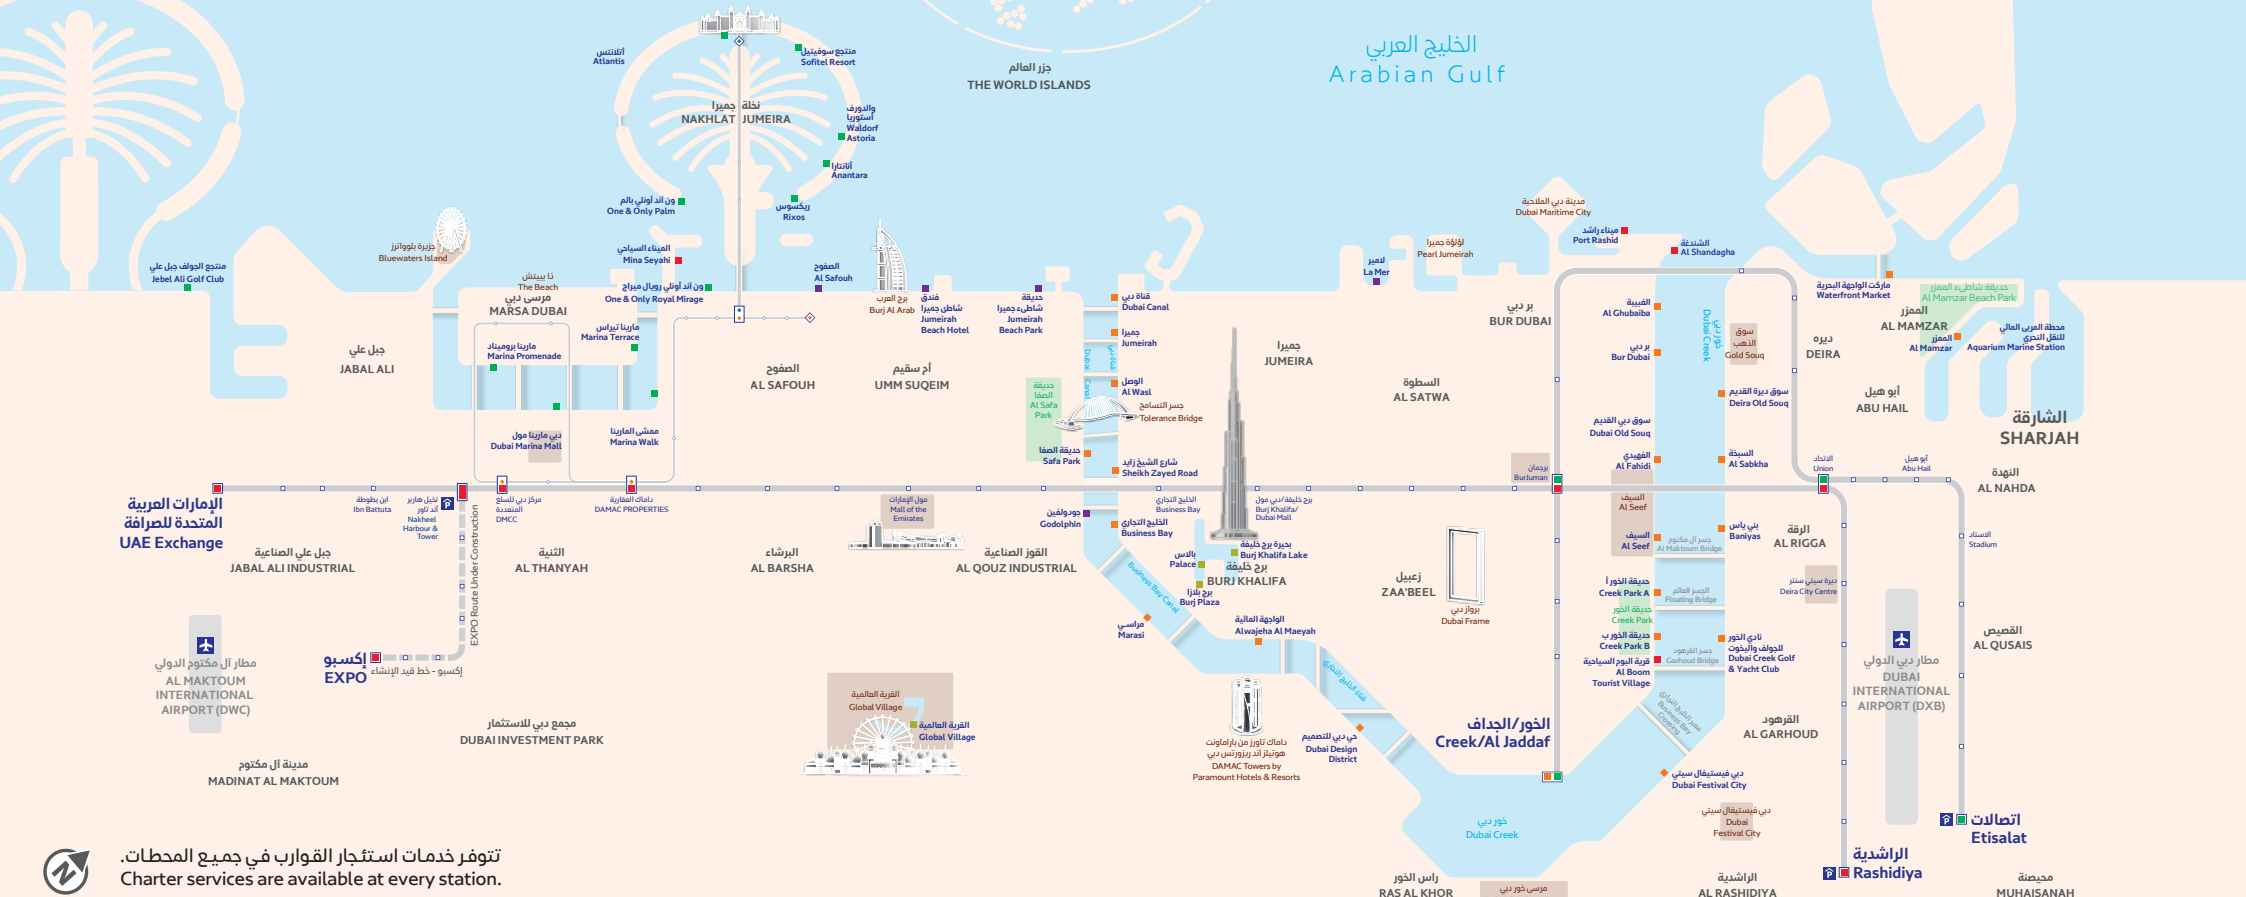

تتوفر خدمات استئجار القوارب في جميع المحطات.
Charter services are available at every station.

Dubai Water Taxi stations

1. **Zone 1**
50. Dubai Marina Station
  52. Atlantis the Palm Station
  54. One&Only Royal Mirage Station
  55. One&Only The Palm Station
  56. Rixos Hotel Station
  57. Dubai Marina Mall Station
  58. Sofitel Resort the Palm Station
  59. Marina Terrace Station
  60. Marina Promenade Station
  61. Waldorf Astoria Dubai Palm Jumeirah Station
  62. Anantara Station

1. **Zone 2**
11. Waterfront Market
  20. Deira Old Souq Station
  21. Al Sabkha Station
  22. Baniyas Station
  23. Dubai Festival City Station
  24. Dubai Creek Golf & Yacht Club Station
  30. Al Shindagha Station
  31. Bur Dubai Station
  32. Al Fahidi Station
  33. Al Seef Station
  34. Creek Park - A Station
  35. Creek Park - B Station
  36. Al Boom Tourist Village Station
  37. Al Ghubaiba Station
  38. Al Jaddaf Station
  43. Port Rashid Station
  70. Dubai Canal Station
  71. Jumeirah Station
  72. Al Wasl Station
  73. Al Safa Park Station
  74. Sheikh Zayed Road Station

1. **Zone 2**
75. Business Bay Station
  76. Marasi Station
  77. Al Wajeha Al Maeyah Station
  78. Dubai Design District Station
3. **Charter only**
10. Al Mamzar Station
  40. La Mer Station
  41. Jumeirah Beach Park Station
  42. Jumeirah Beach Hotel Station
  44. Al Sufouh Station
  51. Jebel Ali Golf Club Station
  79. Godolphin Station
  53. Mina Seyahi Station

1. **المنطقة 2**
1. .75. محطة الخليج التجاري
  2. .76. محطة مراسي
  3. .77. محطة الواجة المائية
  4. .78. محطة حي دبي للتصميم
3. **للحجوزات فقط**
1. .10. محطة الممرز
  2. .40. محطة لامير
  3. .41. محطة حديقة شاطئ جميرا
  4. .42. محطة فندق شاطئ جميرا
  5. .44. محطة الصفوح
  6. .51. محطة فندق ومنتجع جبل علي
  7. .79. محطة جودلفين
  8. .53. محطة الميناء السياحي

1. **المنطقة 2**
1. .11. محطة سوق الواجة البحرية
  2. .20. محطة سوق ديرة القديم
  3. .21. محطة السبخة
  4. .22. محطة بني ياس
  5. .23. محطة دبي فيستيڤال سيتي
  6. .24. محطة نادي خور دبي للجولف واليخوت
  7. .30. محطة الشندغة
  8. .31. محطة بر دبي
  9. .32. محطة الفهيدى
  10. .33. محطة السيف
  11. .34. محطة حديقة الخور - أ
  12. .35. محطة حديقة الخور - ب
  13. .36. محطة قرية اليوم السياحية
  14. .37. محطة القبيبة
  15. .38. محطة الجداف
  16. .43. محطة ميناء راشد
  17. .70. محطة قناة دبي المائية
  18. .71. محطة جميرا
  19. .72. محطة الوصل
  20. .73. محطة حديقة الصفا
  21. .74. محطة شارع الشيخ زايد

1. **محطات تاكسي دبي المائي**
2. **المنطقة 1**
1. .50. محطة دبي مارينا
  2. .52. محطة أتلانتس نخلة جميرا
  3. .54. محطة ون آند أونلي رويال ميراج
  4. .55. محطة ون آند أونلي بالم
  5. .56. محطة فندق ريكسوس
  6. .57. محطة دبي مارينا مول
  7. .58. محطة منتجع سوفيتيل النخلة
  8. .59. محطة مارينا تيراس
  9. .60. محطة مارينا بروميناد
  10. .61. محطة والدورف أستوريا دبي نخلة جميرا
  11. .62. محطة أنانتارا