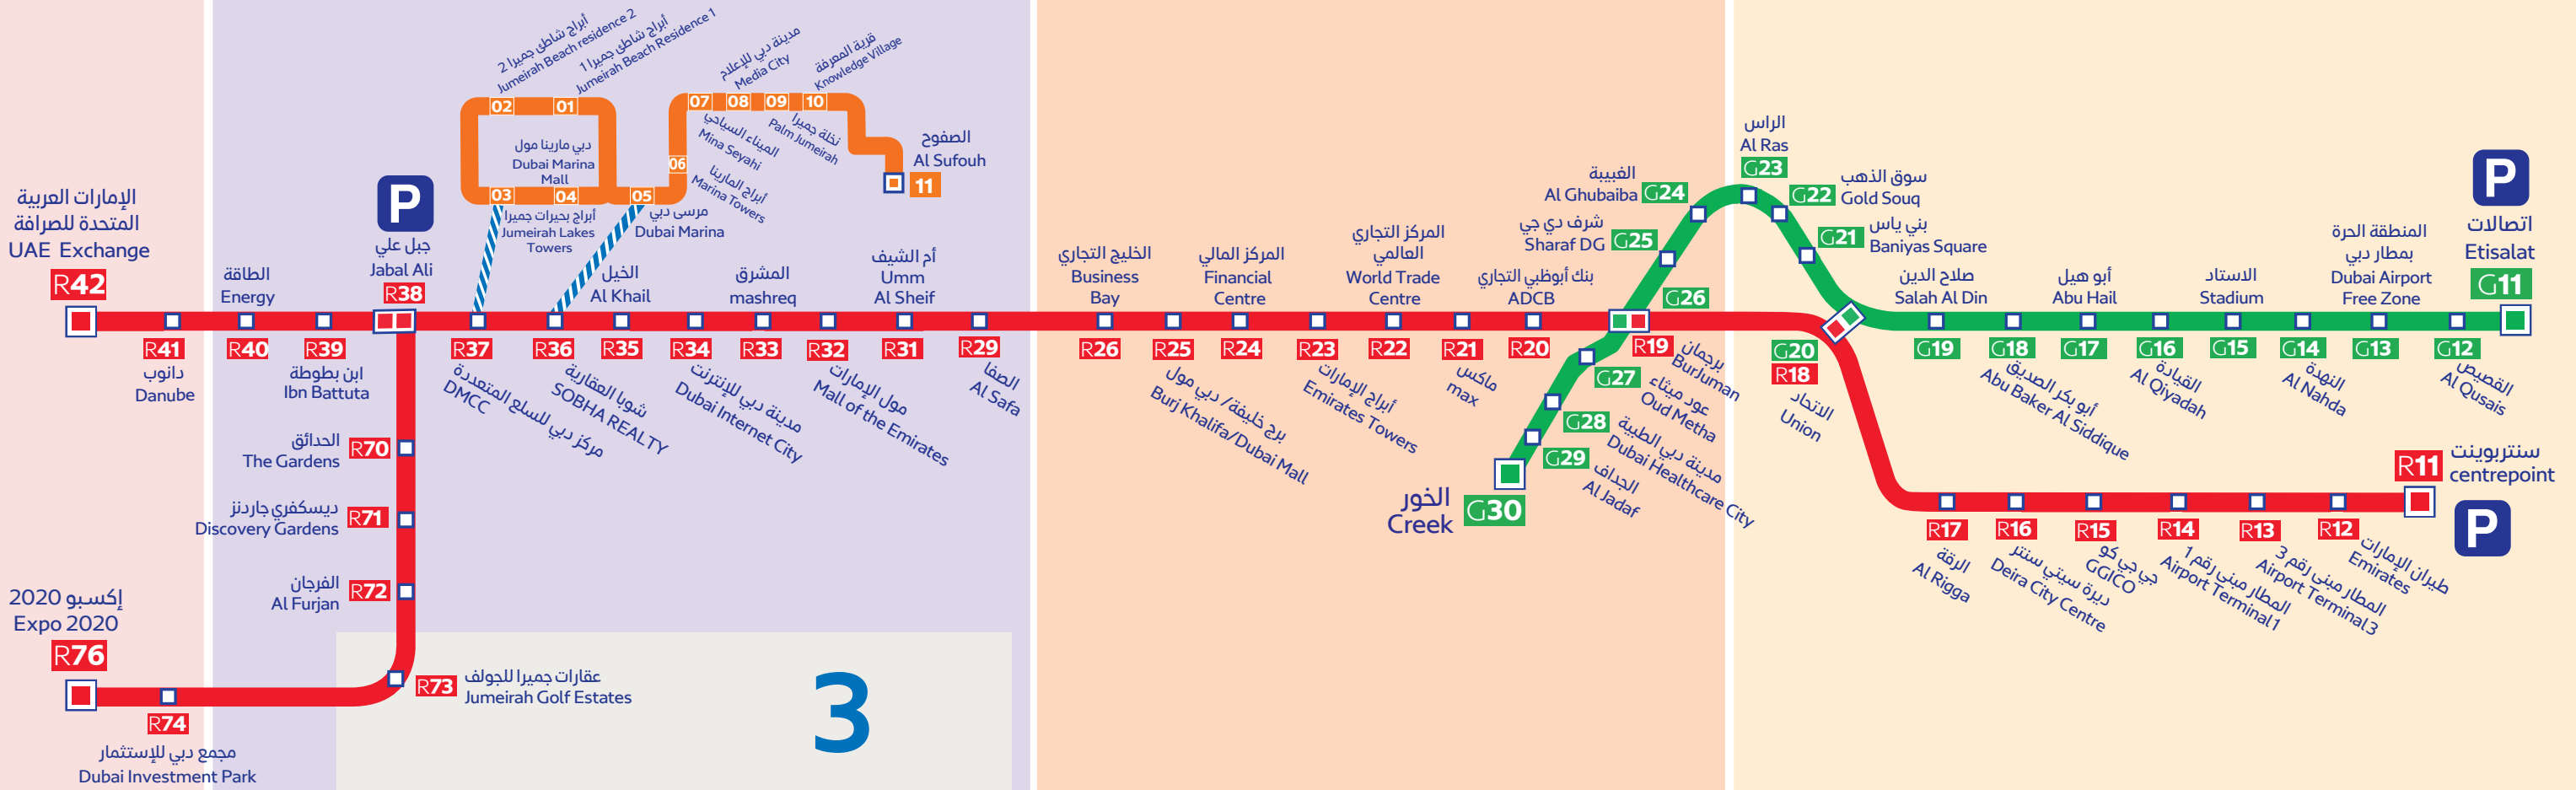

1

2

6

5

Legend

مواقف Parking available

صلة بين المترو والترام Metro and Tram link

الخط الأحمر Red Line

الخط الأخضر Green Line

خط ترام Tram Line

رقم القطاع Zone Number

شبكة قطارات دبي Dubai Rail Network

800 9090 rta.ae

ترام دبي إلى أبراج بحيرات جميرا Dubai Tram to Jumeirah Lakes Towers

			الاثنين إلى السبت Monday to Saturday		الأحد Sunday	
إلى أبراج بحيرات جميرا To Jumeirah Lakes Towers			وقت أول ترام First Tram	وقت آخر ترام (المحطة مغلقة) Last Tram (Station closed)	وقت أول ترام First Tram	وقت آخر ترام (المحطة مغلقة) Last Tram (Station closed)
الصفوح	11	Al Sufouh	6:00	0:24	9:00	0:20
قرية المعرفة	10	Knowledge Village	6:02	0:26	9:02	0:22
نخلة جميرا	09	Palm Jumeirah	6:05	0:29	9:05	0:25
مدينة دبي للإعلام	08	Media City	6:07	0:31	9:07	0:27
الميناء السياحي	07	Mina Seyahi	6:09	0:33	9:09	0:29
أبراج المارينا	06	Marina Towers	6:12	0:36	9:12	0:32
مرسى دبي	05	Dubai Marina	6:16	0:40	9:16	0:36
أبراج شاطئ جميرا 1	01	Jumeirah Beach Residence 1	6:20	0:44	9:20	0:40
أبراج شاطئ جميرا 2	02	Jumeirah Beach Residence 2	6:22	0:46	9:22	0:42
أبراج بحيرات جميرا (وقت الوصول)	03	Jumeirah Lakes Towers (arrival time)	6:26	0:50	9:26	0:46

ترام دبي إلى الصفوح Dubai Tram to Al Sufouh

			الاثنين إلى السبت Monday to Saturday		الأحد Sunday	
إلى الصفوح To Al Sufouh			وقت أول ترام First Tram	وقت آخر ترام (المحطة مغلقة) Last Tram (Station closed)	وقت أول ترام First Tram	وقت آخر ترام (المحطة مغلقة) Last Tram (Station closed)
أبراج بحيرات جميرا	03	Jumeirah Lakes Towers	6:26	0:50	9:26	0:46
دبي مارينا مول	04	Dubai Marina Mall	6:28	0:52	9:28	0:48
مرسى دبي	05	Dubai Marina	6:31	0:55	9:31	0:51
أبراج المارينا	06	Marina Towers	6:34	0:58	9:34	0:54
الميناء السياحي	07	Mina Seyahi	6:37	1:01	9:37	0:57
مدينة دبي للإعلام	08	Media City	6:38	1:02	9:38	0:58
نخلة جميرا	09	Palm Jumeirah	6:40	1:04	9:40	1:00
قرية المعرفة	10	Knowledge Village	6:43	1:07	9:43	1:03
الصفوح (وقت الوصول)	11	Al Sufouh (arrival time)	6:44	1:08	9:44	1:04

Remarks:

Times are as per station clocks.

Timings may vary during special events and occasions.

Tram passengers should check out from the tram station before checking in at the metro gates.

ملاحظات:

الأوقات المعروضة حسب ساعة المحطة.

المواقيت المعروضة بالإمكان أن تتغير خلال فترة الأعياد و الفعاليات الخاصة.

على المسافرين تسجيل اربطلوج من محطة اربطلام قبل تسجيل اوبخل عند بوابت محطة اربطلو .